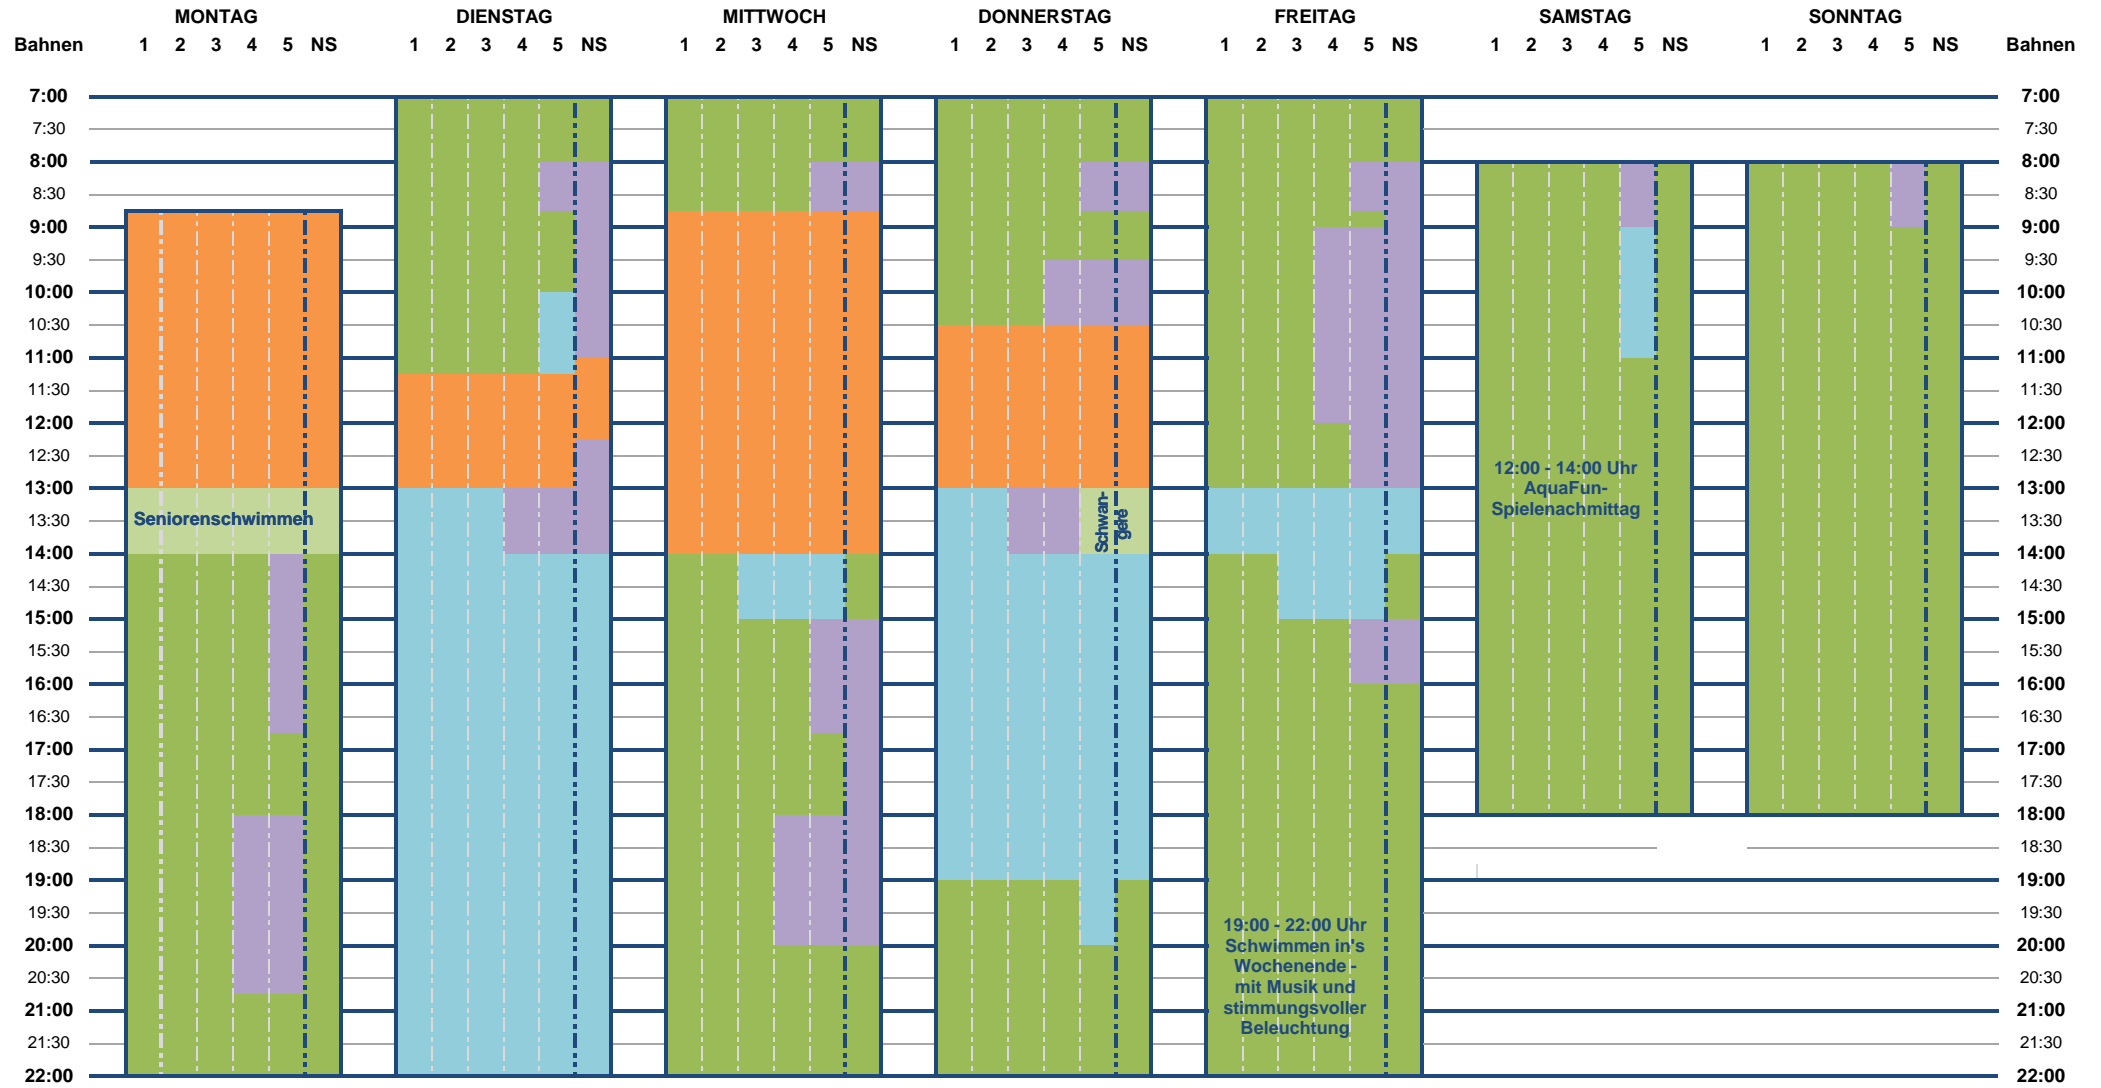

Belegungsplan Schwimmhalle Saalfeld September 2024 - Juni 2025

- freie Bahn - ohne Anmeldung
- Vereinsschwimmen
- kein Badebetrieb
- Schulschwimmen
- Kursangebote mit Anmeldung
- NS** Nichtschwimmerbecken